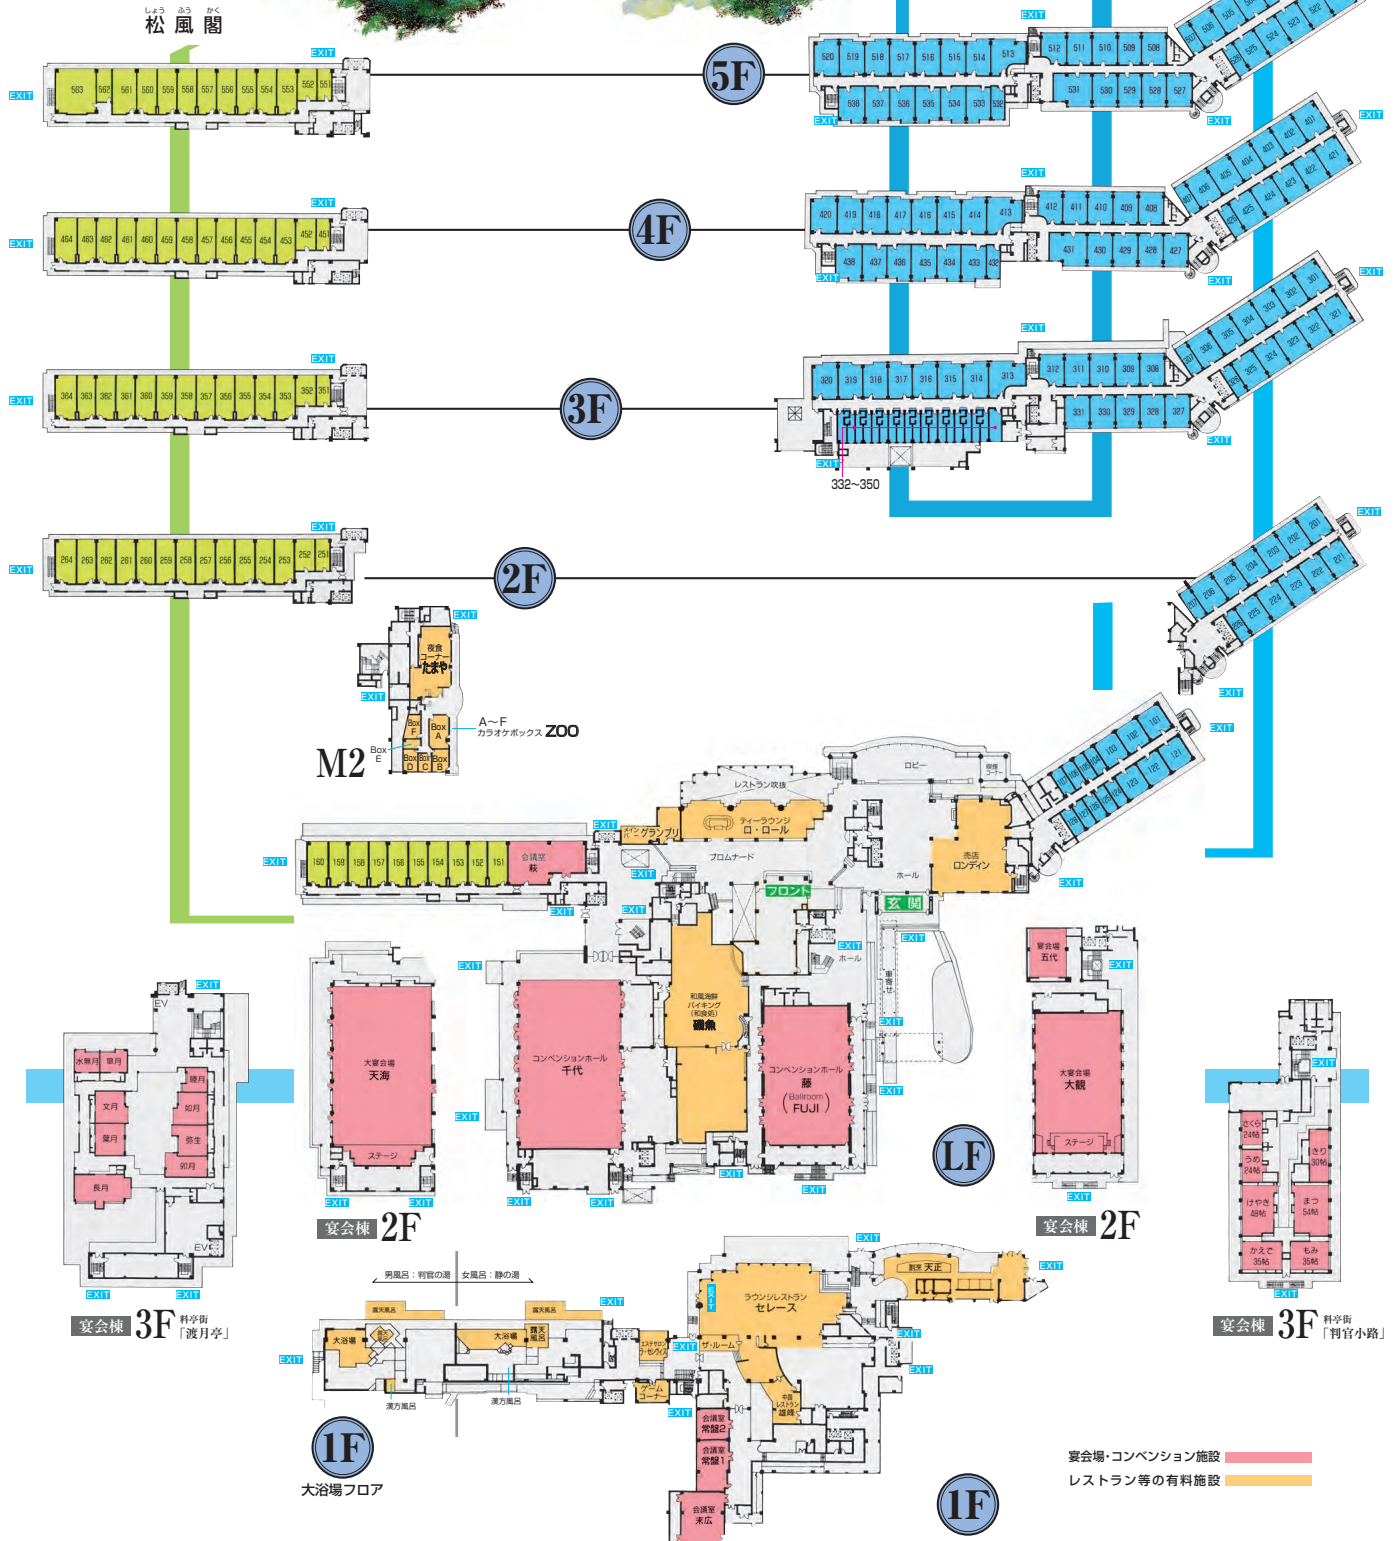

※お部屋の鏡子
 ●オアシャンビュ(海側) **OV**
 ●マウンテンビュー(山側) **MV**

(お客様にお願い)
 ※おタバコは喫煙コーナーをご利用下さい。

※松韻閣は禁煙となります

全館平面図

主な施設の概要

- 客室238室(1,138名様)
- コンベンションホール2室(収容1,700名様、1,000名様)
- 大宴会場2室(500畳800名様、320畳500名様)
- 中小会議室 ●パーティールーム
- 料亭風中小宴会場2カ所・26室
- ロビー ●ラウンジ ●メインダイニング
- 展望大浴場 ●露天風呂 ●湯方風呂
- 和食レストラン ●ラウンジレストラン
- 中華レストラン ●和食処 ●メイパー
- 海の見える丘教会 ●カラオケコーナー
- 売店 ●婚礼衣装室 ●美容室
- 学式場 ●展望プール ●駐車場